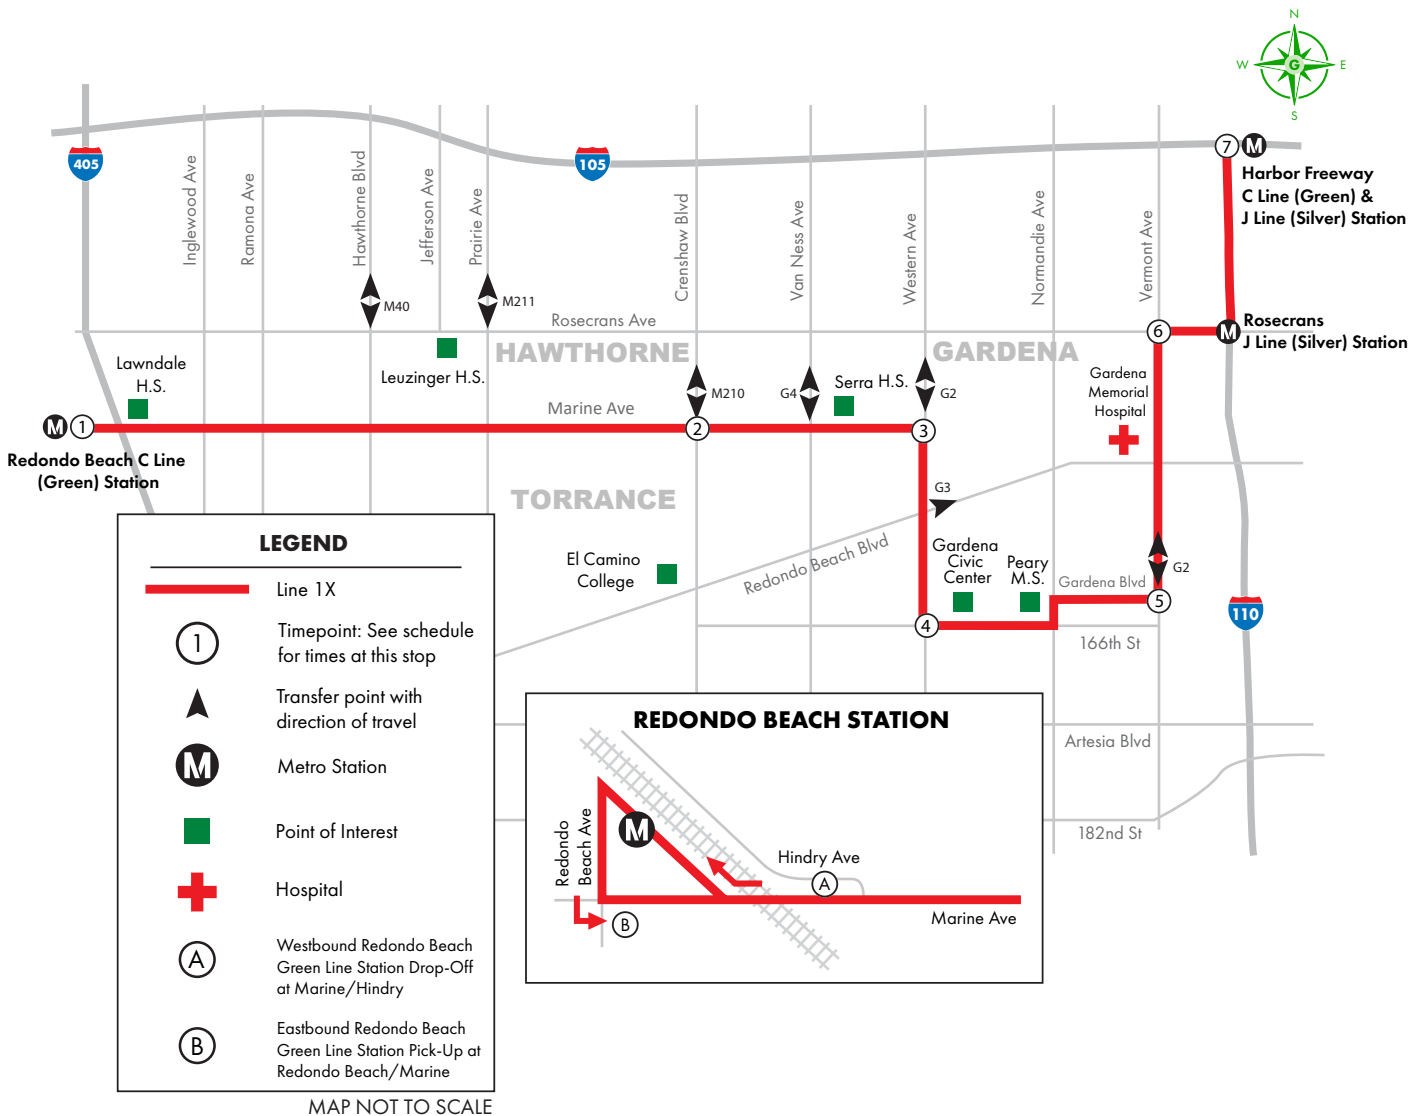

LINE 1X

NOTE : GTrans eliminated all weekday service to downtown L.A. and permanently adopted the modified weekend frequency and routing, with improvements to the schedule. The new schedule runs Monday to Sunday from Redondo Beach C Line Station to Harbor Freeway C Line and J Line Station. The zone fares have also been eliminated.

NOTA: GTrans eliminó todo el servicio de lunes a viernes al centro de L.A. y adoptó permanentemente la frecuencia y ruta modificadas de fin de semana, con mejoras en el horario. El nuevo horario se ejecutará de lunes a domingo desde la estación de la línea C de Redondo Beach hasta la línea C de Harbor Freeway y la estación de la línea J. También se han eliminado las tarifas de zona.

**WEEKDAY & WEEKEND NORTHBOUND
TO HARBOR FREEWAY STATION**

**WEEKDAY & WEEKEND SOUTHBOUND
TO REDONDO BEACH C LINE STATION**

Redondo Beach C Line (Green) Station	Marine Ave & Crenshaw Blvd	Marine Ave & Western Ave	Western Ave & 166th St	Vermont Ave & Gardena Blvd	Vermont Ave & Rosecrans Ave	Harbor Freeway & C Line (Green) & J Line (Silver) Station
5:24	5:34	5:38	5:42	5:46	5:52	6:00
6:09	6:19	6:23	6:27	6:31	6:37	6:45
6:54	7:04	7:08	7:12	7:16	7:22	7:30
7:39	7:49	7:53	7:57	8:01	8:07	8:15
8:24	8:34	8:38	8:42	8:46	8:52	9:00
9:09	9:19	9:23	9:27	9:32	9:38	9:47
9:54	10:04	10:08	10:12	10:17	10:23	10:32
10:39	10:49	10:53	10:57	11:02	11:08	11:17
11:24	11:34	11:38	11:42	11:47	11:53	12:02
12:09	12:19	12:23	12:27	12:32	12:38	12:47
12:54	1:04	1:08	1:12	1:17	1:23	1:32
1:39	1:49	1:53	1:57	2:02	2:08	2:17
2:24	2:34	2:38	2:42	2:47	2:53	3:02
3:09	3:19	3:23	3:27	3:31	3:37	3:45
3:54	4:04	4:08	4:12	4:16	4:22	4:30
4:39	4:49	4:53	4:57	5:01	5:07	5:15
5:24	5:34	5:38	5:42	5:46	5:52	6:00